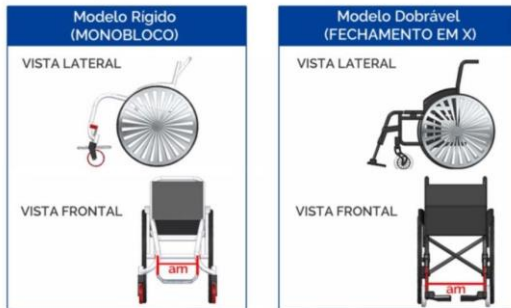

Confira qual modelo é mais adequado a sua cadeira de rodas:

Tamanho	Tamanho da cadeira (abertura da parte frontal)
P	abertura min. 30 cm e máx. 36 cm
M	abertura min. 37 cm e máx. 44 cm
G	abertura min. 45 cm e máx. 50 cm

am: Abertura Mínima (medir em cm)

Disponível: <http://www.casasbahia.com.br/BelezaSaude/cadeiraderodas/cadeiraderodasmotorizada/Kit-Livre-Premium-Para-Cadeiras-de-Rodas---TILITE-7413246.html?IdProduto=4052767&resource=btermo&rectype=p1_ov_f_s20>

Andadores:

ANDADOR DE ALUMÍNIO DOBRÁVEL POP

6 meses de garantia do fabricante; alumínio.

Disponível: <http://www.hospinet.com.br/andador-de-aluminio-dobavel-pop/p>

ANDADOR ORTOPÉDICO DOBRÁVEL MERCUR BRONZE

Garantia do Fabricante 12 Meses; não articulado.

Disponível: <http://www.hospinet.com.br/andador-ortopedico-dobavel-mercur-bronze/p>

LY-506 c/ 2 Rodas em AÇO