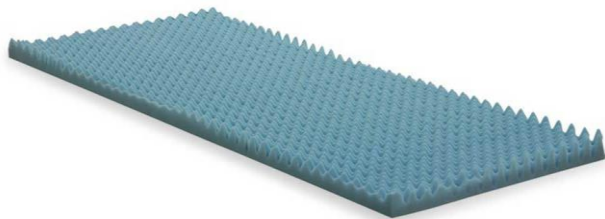

L: 190 cm (Largura)
P: 8 cm (Comprimento/Profundidade)
A: 7 cm (Altura)

Disponível: <http://www.ortobelo.com.br/acessorios-de-colchao/colchonete-ortobom-de-espuma-d20-alveolada-massageadora-casca-de-ovo--duplo-2-unidades_21135.html>